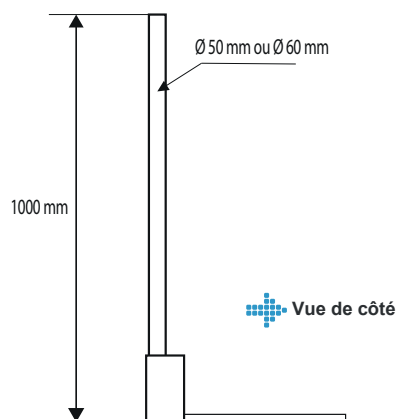

## Pour Caméra de surveillance et Antennes Starlink

Dimensions L 515 mm - l 515 mm utile  
mât  $\varnothing$  60 ou  $\varnothing$  50 x 1000 mm (ou hauteur à la demande)

Réf. 4539

Pour dalles standards  
de 500 x 500 mm  
Non fournies.

 **Détail du support de base  
vue de dessus**

 **Vue de côté**