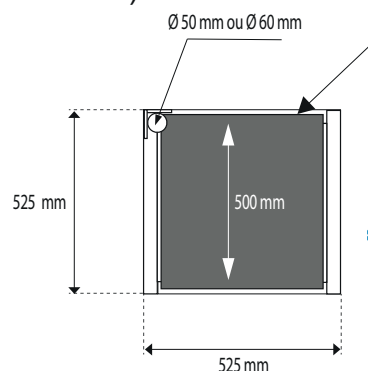

## Pour Caméra de surveillance et Antennes Starlink

Dimensions L 515 mm - l 515 mm utile  
mât  $\varnothing$  60 ou  $\varnothing$  50 x 1000 mm (ou hauteur à la demande)

Réf. 4539

Pour dalles standards  
de 500 x 500 mm  
Non fournies.

 **Détail du support de base  
vue de dessus**

 **Vue de côté**