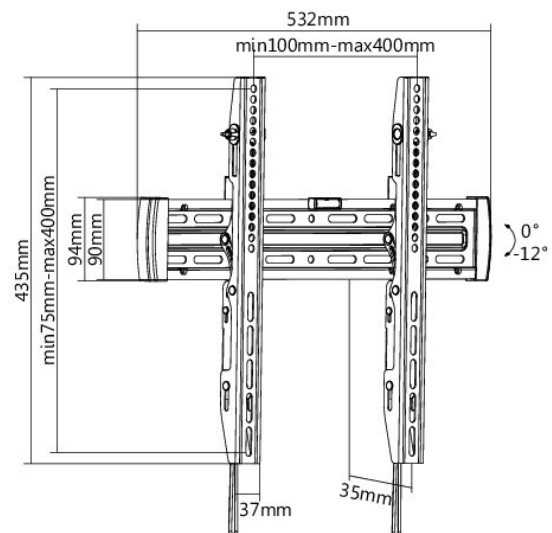

T3255

CATEGORIE	FIXE
Taille d'écran en Pouces	De 32 à 55 "
Taille d'écran en cm	De 82 à 140 cm
VESA	200x200 / 300x300 / 400x200 / 400x400
Charge Max	50 Kg
Distance murale	35 mm
Inclinaison	0°/-12°
Inclus	Niveau à bulle
Compatibilité	Écran incurvé (entretoises fournies)
Dimensions packaging	530x100x55 mm
Poids unitaire	2.4 Kg
Colisage	8 pièces
Dimensions master carton	540x210x280mm
EAN	3 683 080 355 443