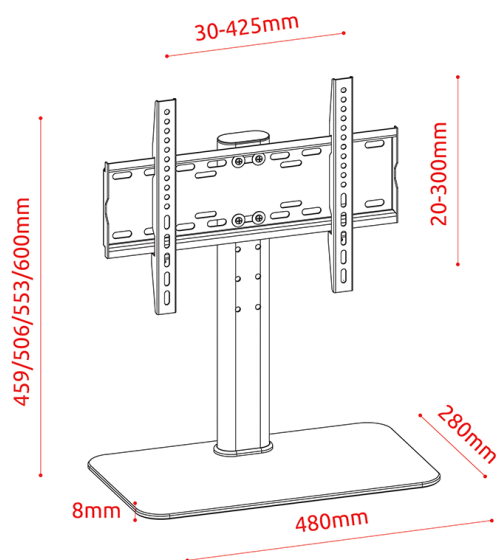

MBG Supports TV / Autres Supports Pieds TV de Table Universel hauteur ajustable

41881 (PRO2347)

CATEGORIE	PIEDS TV REGLABLES
Compatibilité écran	De 23" à 47" (de 58 à 119 cm)
Hauteur réglable	459 / 506 / 553 / 600mm
Charge max	40 Kg
VESA compatibles	75x75 / 100x100 / 100x150 / 100x200 / 150x100 / 150x150 / 200x100 / 200x200 / 300x200 / 300x300 / 400x200 / 400x300
Socle	En verre trempé - 480x280mm
Dimensions packaging	565x350x105mm
Poids unitaire	7,00 Kg
Colisage	2 pièces
Dimensions master carton	580x370x220mm
EAN	8 023 389 755 455