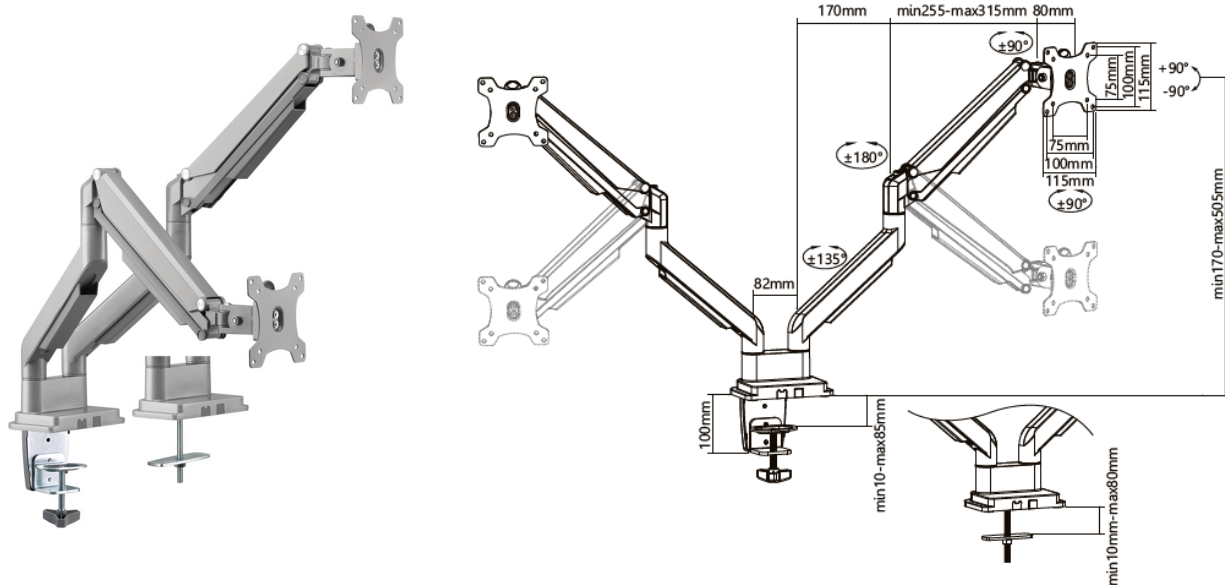

ESBG1732-2A : Support pour 2 écrans

CATEGORIE	SUPPORT ECRAN PC
Capacité	2 écrans
Taille d'écran en Pouces	De 17 à 32"
Taille d'écran en cm	De 43 à 82 cm
Matière et couleur	Aluminium, Pvc et acier / Gris métallique
VESA	75x75/ 100x100 (plaque amovible pour facilité l'installation)
Charge Max	9 Kg par écran
Distance	Mini : 170mm - Maxi : 505mm (pour chaque bras)
Réglages	Inclinaison : +90°/-90° Pivotement des axes du bras : ±135°/±180°/±90° Rotation de l'écran : +90°/-90°
Installation	Œillet ou pince
Inclus	Passes câbles
Epaisseur du bureau	10 ≈ 85 mm avec pince / 10 ≈ 80 mm avec œillet
Dimensions packaging	351 x 171 x 444 mm
Poids unitaire	6,60 Kg
Colisage	3 pièces
Dimensions master carton	460 x 365 x 540 mm
EAN	3 683 080 475 646