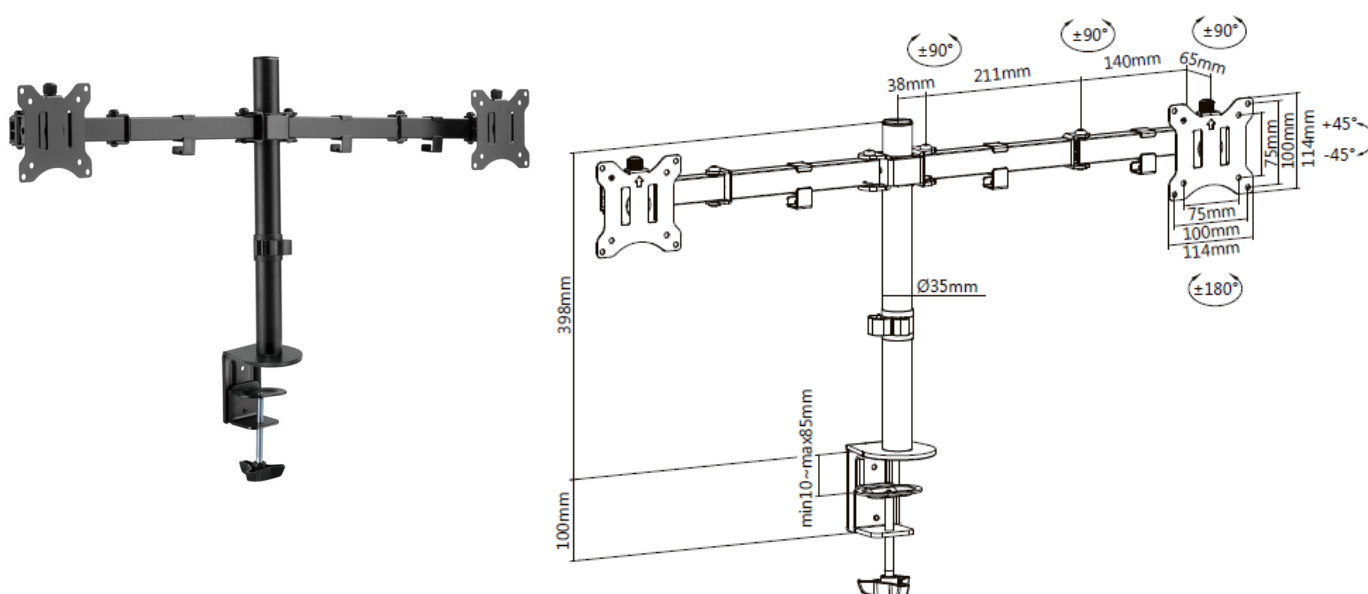

EB1732-2A : Support pour 2 écrans

CATEGORIE	SUPPORT ECRAN PC
Capacité	2 écrans
Taille d'écran en Pouces	De 17 à 32"
Taille d'écran en cm	De 43 à 82 cm
Matière et couleur	Acier, Pvc / Noir
VESA	75x75/ 100x100 (plaque amovible pour facilité l'installation)
Charge Max	8 Kg par écran
Distance	Hauteur : 398 mm Déport de chaque bras : 454mm
Réglages	Inclinaison : +45°/-45° Pivotement des axes du bras : ±90°/±90°/±90° Rotation de l'écran : ±180°
Installation	Pince
Inclus	Guide câbles
Epaisseur du bureau pour pose	10 ≈ 85 mm
Dimensions packaging	448 x 147 x 120 mm
Poids unitaire	3,7 Kg
Colisage	1 pièce
EAN	3 683 080 475 615