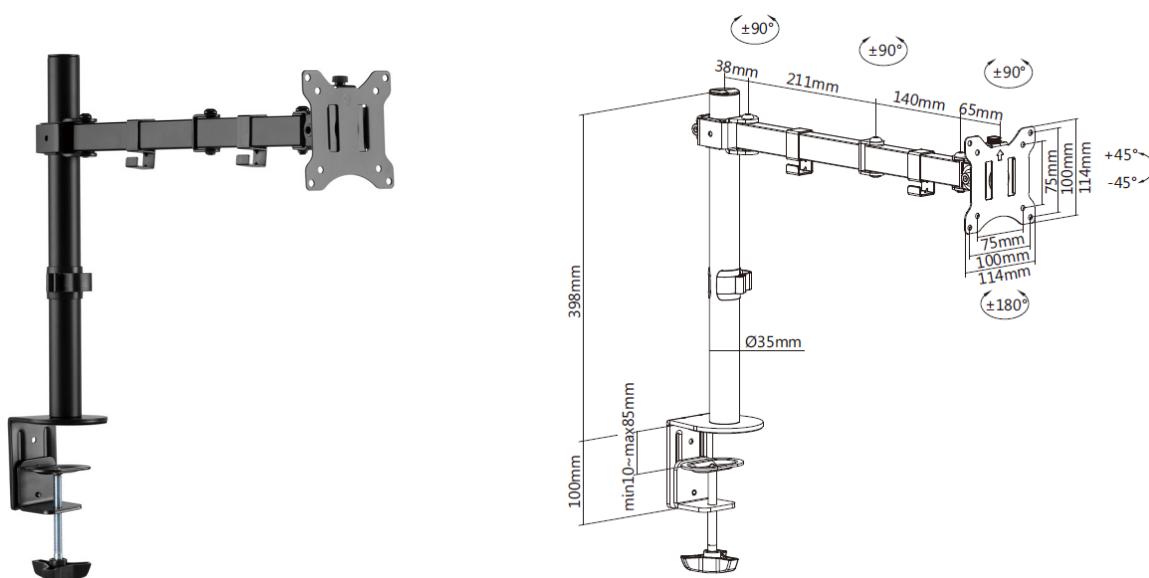

### EB1732-1A : Support pour 1 écran

CATEGORIE	SUPPORT ECRAN PC
Capacité	1 écran
Taille d'écran en Pouces	De 17 à 32"
Taille d'écran en cm	De 43 à 82 cm
Matière et couleur	Acier, Pvc / Noir
VESA	75x75/ 100x100 (plaque amovible pour facilité l'installation)
Charge Max	8 Kg
Distance	Hauteur : 398 mm Déport du bras : 454mm
Réglages	Inclinaison : +45°/-45° Pivotement des axes du bras : ±90°/±90°/±90° Rotation de l'écran : ±180°
Installation	Pince
Inclus	Guide câbles
Epaisseur du bureau pour pose	10 ≈ 85 mm
Dimensions packaging	420 x 125 x 105 mm
Poids unitaire	2,8 Kg
Colisage	1 pièce
EAN	3 683 080 475 615