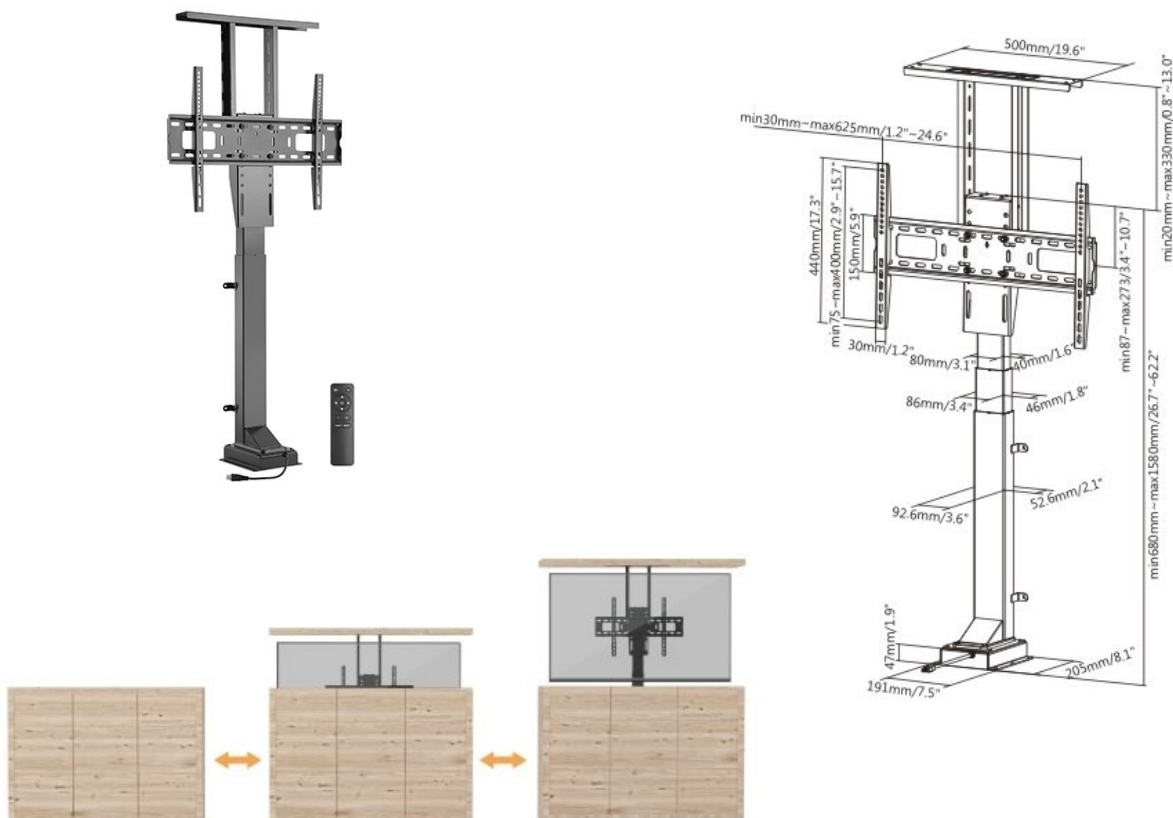

CM3765 - Colonne motorisée avec support TV

CATEGORIE	FIXE
Taille d'écran en Pouces	De 37 à 65 "
Taille d'écran en cm	De 94 à 165 cm
VESA	200x200 / 300x300 / 400x200 / 400x400 / 600x400
Charge Max	50 Kg
Distance mini-maxi	Partie basse : de 680mm à 1580mm Partie haute : de 20mm à 330mm
Inclus	Télécommande (fonctionne en radio)
Dimensions packaging	850 x 300 x 220 mm
Poids unitaire	18,80 Kg
Colisage	1 pièce
EAN	3 683 080 475 837