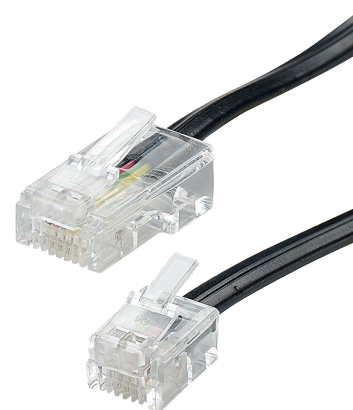

Cordon RJ11 mâle / RJ45 mâle

Référence : 3766

EAN13 : 3700117237661

Connecteurs	• RJ11 mâle • RJ45 mâle
Longueur	• 3 mètre(s)
Usage	• Permet de connecter une base téléphonique à une prise Ethernet murale ou une box
Matériaux des fiches	• PVC
Finition des connecteurs	• Connecteurs PVC transparents
Poids	• 66 grammes

Spécifications Techniques :

Mode CEC	• Non
Smart Charge	• Non
TNT HD MPEG4	• Non

Autres :

Durée de garantie	• Garantie 2 ans

Exemples de connexions