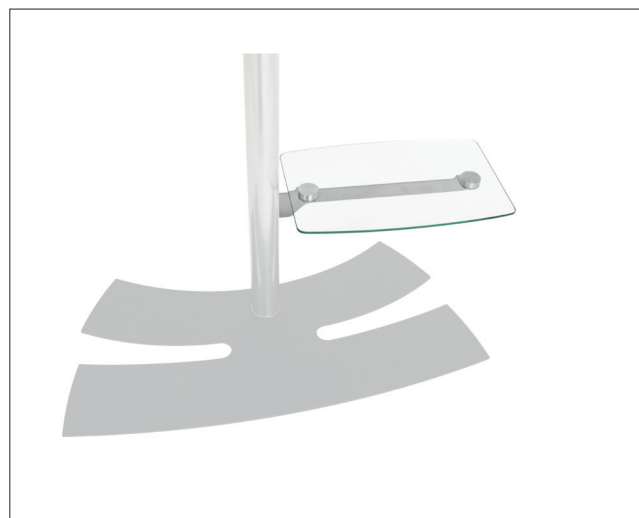

ERARD®

ACCESSOIRES ESSENTIELS POUR MATÉRIEL AUDIO-VIDÉO

LUX-UP TABLETTE

Réf. 038400 - EAN : 3185280384006

Tablette porte périphérique

- Tablette additionnelle porte périphérique.
- Positionnable à droite du mât.
- Fixation à l'arrière du mât par 2 vis.
- Tablette en verre trempé de 6 mm - Poids maxi 5 kg.
- Dimensions utiles : 420 X 240 mm.
- Dimensions hors tout : 420 X 270 mm.
- Hauteur sol / tablette :
Lux-UpTM 900/1050 : 390 mm
Lux-UpTM 1400 : 420 mm
Lux UpTM 1600 : 550 mm.

Poids maximum d'objet posé	5
Temps de montage	10 minutes
Personne(s) pour montage	1 personne