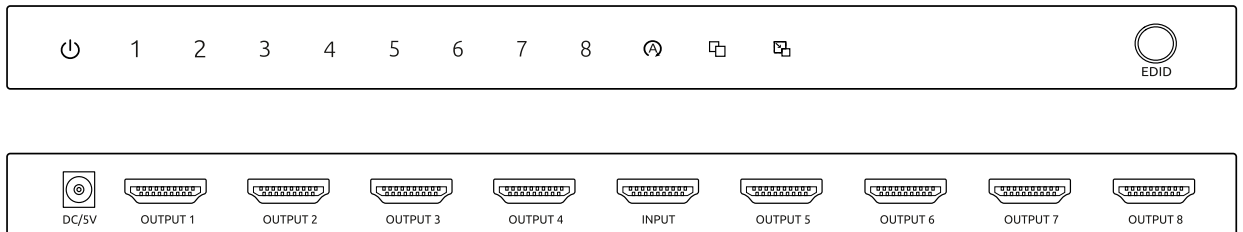

elbaC Cable

ZAC sous le Beer - RD 836
F-27730 BUEIL (Eure - France)
Tél : +33 (0)2 32 62 00 92
Fax : +33 (0)2 76 01 31 80
www.elbac.fr / info@elbac.fr

Câblage

S24108-01-00

Faces avant et arrière

Normes

Directive européenne 2011/65/EU
Marquage

Conditionnement

-B0 : 1 pièce/boîte carton

Notes

-Distribue un signal d'entrée HDMI vers huit appareils récepteurs simultanément.

**elbaC Cable**

ZAC sous le Beer - RD 836
F-27730 BUEIL (Eure - France)
Tél : +33 (0)2 32 62 00 92
Fax : +33 (0)2 76 01 31 80
www.elbac.fr / info@elbac.fr

Caractéristiques électriques et mécaniques

S24108-01-00	
Entrée d'alimentation :	Jack à visser 5VDC 1A
Entrée signal :	1 × HDMI Femelle Type A
Sortie signal :	8 × HDMI Femelle Type A
Bande passante :	18Gbps
Résolution HDMI :	4K@60Hz/4K@30Hz/3D/1080P/ 1080i/720p/576p/576i/480P/480i
Résolution max. :	4K@60Hz(4096 × 2160)
Codage couleur :	36bit/deep color
Support HDCP :	HDCP 1.4 et HDCP 2.2
Support audio :	LPCM 7.1 , Dolby True HD , Dolby digital Plus ,DTS-HD Master
Vitesse de transmission :	18Gbps
Consommation :	10W max
Alimentation :	5VDC 2A (fournie)
Température :	Fonctionnement : -5 à +40°C Stockage : -20 à +60°C, Humidité : < à 90%
Matière :	Feuillard acier noir galvanisé
Dimensions (L × H × P) :	230 × 83 × 14 mm
Poids :	396 g