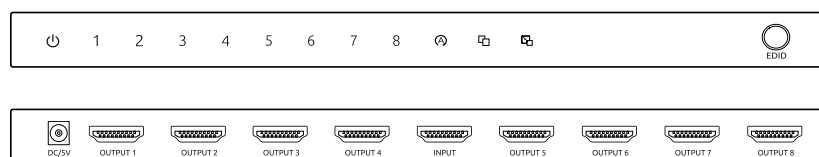

Eléments fournis