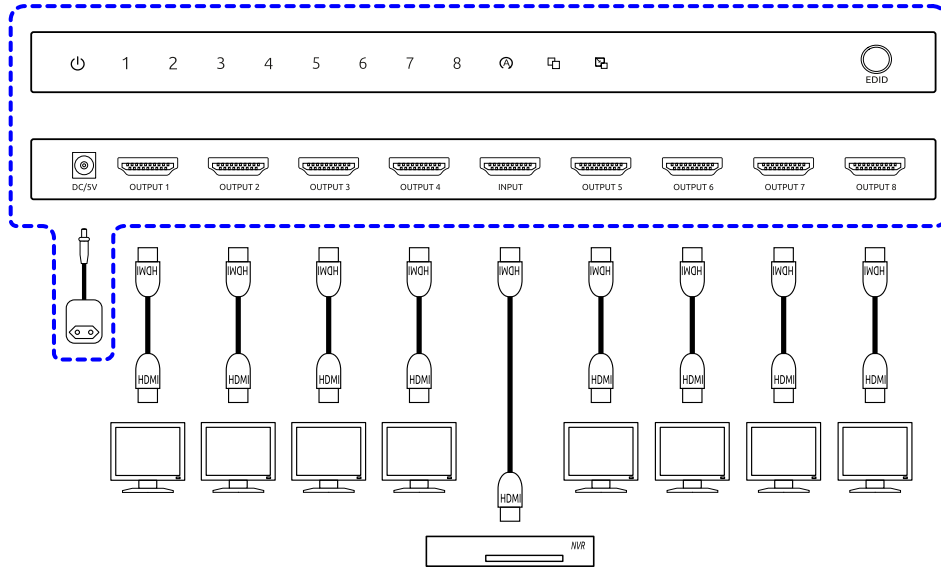

elbaC Cable

ZAC sous le Beer - RD 836
F-27730 BUEIL (Eure - France)
Tél : +33 (0)2 32 62 00 92
Fax : +33 (0)2 76 01 31 80
www.elbac.fr / info@elbac.fr

Câblage

S24108-01-00

Faces avant et arrière

Normes

Directive européenne 2011/65/EU
Marquage

Conditionnement

-B0 : 1 pièce/boîte carton

Notes

-Distribue un signal d'entrée HDMI vers huit appareils récepteurs simultanément.

**elbaC Cable**

ZAC sous le Beer - RD 836
F-27730 BUEIL (Eure - France)
Tél : +33 (0)2 32 62 00 92
Fax : +33 (0)2 76 01 31 80
www.elbac.fr / info@elbac.fr

Caractéristiques électriques et mécaniques

S24108-01-00	
Entrée d'alimentation :	Jack à visser 5VDC 1A
Entrée signal :	1 × HDMI Femelle Type A
Sortie signal :	8 × HDMI Femelle Type A
Bande passante :	18Gbps
Résolution HDMI :	4K@60Hz/4K@30Hz/3D/1080P/ 1080i/720p/576p/576i/480P/480i
Résolution max. :	4K@60Hz(4096 × 2160)
Codage couleur :	36bit/deep color
Support HDCP :	HDCP 1.4 et HDCP 2.2
Support audio :	LPCM 7.1 , Dolby True HD , Dolby digital Plus ,DTS-HD Master
Vitesse de transmission :	18Gbps
Consommation :	10W max
Alimentation :	5VDC 2A (fournie)
Température :	Fonctionnement : -5 à +40°C Stockage : -20 à +60°C, Humidité : < à 90%
Matière :	Feuillard acier noir galvanisé
Dimensions (L × H × P) :	230 × 83 × 14 mm
Poids :	396 g

 Alimentation

1-8 Sorties HDMI fonctionnelles

 Auto : 4K60Hz si HDCP 2.2 sinon 1080p

 Copie : Priorité à l'EDID de la sortie 1

 Mixte : Calage sur la plus basse résolution commune à l'ensemble des sorties