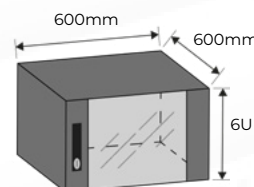

### CARACTÉRISTIQUES TECHNIQUES

Unité d'encastrement : 6U

Largeur : 600mm

Profondeur : 600mm

Dimensions extérieures (LxPxH en mm) : 600\*600\*368

Poids supporté : 60kg (Pose en applique)

Couleur : Noir

Porte avant : Vitrée

Porte arrière : Pleine

Verrouillage des panneaux latéraux : Oui

Pieds & roulettes inclus : Non

Kit de visseries et de mise à la terre inclus : Oui

Vue du dessous

Vue du dessus

Dimensions

La conception et les spécifications peuvent être modifiées sans préavis. Les photos ne sont pas contractuelles.  
© Teclink 2024. Tous droits réservés.