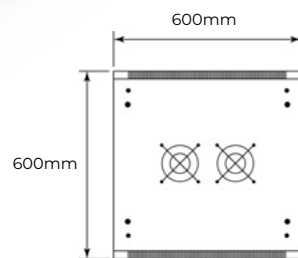

### CARACTÉRISTIQUES TECHNIQUES

Unité d'encastrement : 6U

Largeur : 600mm

Profondeur : 600mm

Dimensions extérieures (LxPxH en mm) : 600\*600\*368

Poids supporté : 60kg (Pose en applique)

Couleur : Noir

Porte avant : Vitrée

Porte arrière : Pleine

Verrouillage des panneaux latéraux : Oui

Pieds & roulettes inclus : Non

Kit de visseries et de mise à la terre inclus : Oui

Vue du dessous

Vue du dessus

Dimensions

La conception et les spécifications peuvent être modifiées sans préavis. Les photos ne sont pas contractuelles.  
© Teclink 2024. Tous droits réservés.