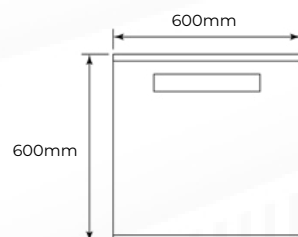

### CARACTÉRISTIQUES TECHNIQUES

Unité d'encastrement : 6U

Largeur : 600mm

Profondeur : 600mm

Dimensions extérieures (LxPxH en mm) : 600\*600\*368

Poids supporté : 60kg (Pose en applique)

Couleur : Noir

Porte avant : Vitrée

Porte arrière : Pleine

Verrouillage des panneaux latéraux : Oui

Pieds & roulettes inclus : Non

Kit de visseries et de mise à la terre inclus : Oui

Vue du dessous

Vue du dessus

Dimensions

La conception et les spécifications peuvent être modifiées sans préavis. Les photos ne sont pas contractuelles.  
© Teclink 2024. Tous droits réservés.