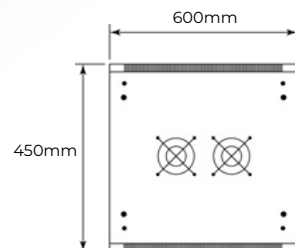

CARACTÉRISTIQUES TECHNIQUES

Unité d'encastrement : 4U

Largeur : 600mm

Profondeur : 450mm

Dimensions extérieures (LxPxH en mm) : 600*450*279

Poids supporté : 60kg (Pose en applique)

Couleur : Noir

Porte avant : Vitrée

Porte arrière : Pleine

Verrouillage des panneaux latéraux : Oui

Pieds & roulettes inclus : Non

Kit de visseries et de mise à la terre inclus : Oui

Vue du dessous