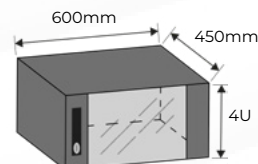

Dimensions

La conception et les spécifications peuvent être modifiées sans préavis. Les photos ne sont pas contractuelles.
© Teclink 2024. Tous droits réservés.