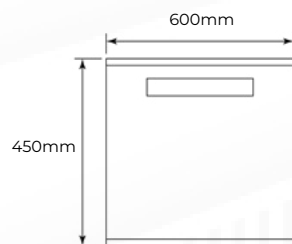

Vue du dessus