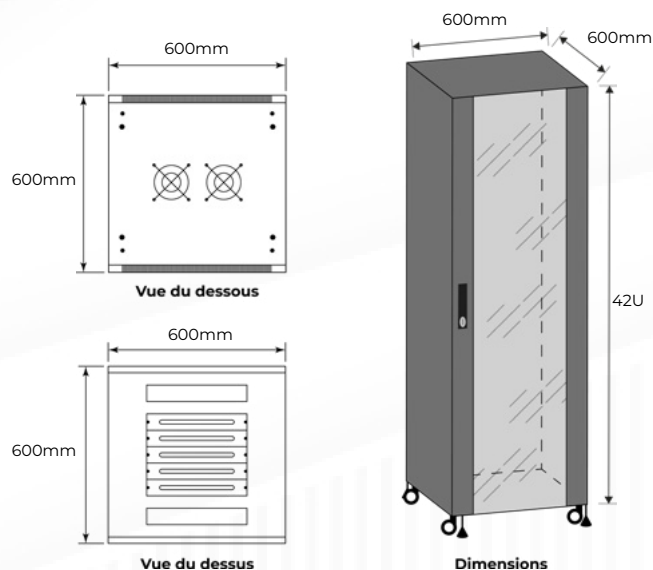

CARACTÉRISTIQUES TECHNIQUES

Unité d'encastrement : 42U

Largeur : 600mm

Profondeur : 600mm

Dimensions extérieures (LxPxH en mm) : 600*600*2055

Poids supporté : 1000kg

Couleur : Noir

Porte avant : Vitrée

Porte arrière : Pleine

Verrouillage des panneaux latéraux : Oui

Pieds & roulettes inclus : Oui

Kit de visseries et de mise à la terre inclus : Oui