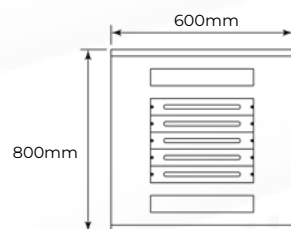

### CARACTÉRISTIQUES TECHNIQUES

Unité d'encastrement : 36U

Largeur : 600mm

Profondeur : 800mm

Dimensions extérieures (LxPxH en mm) : 600\*800\*1788.5

Poids supporté : 1000kg

Couleur : Noir

Porte avant : Vitrée

Porte arrière : Pleine

Verrouillage des panneaux latéraux : Oui

Pieds & roulettes inclus : Oui

Kit de visseries et de mise à la terre inclus : Oui

Vue du dessous

Vue du dessus

Dimensions

La conception et les spécifications peuvent être modifiées sans préavis. Les photos ne sont pas contractuelles.  
© Teclink 2024. Tous droits réservés.