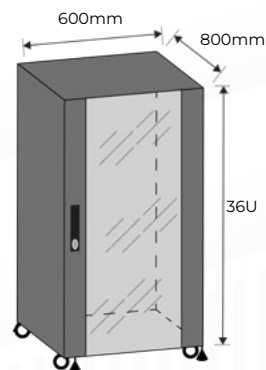

## BAIE INFORMATIQUE 36U 600X800

REF : ARMOIRE19-36U 600X800

### CARACTÉRISTIQUES TECHNIQUES

Unité d'encastrement : 36U

Largeur : 600mm

Profondeur : 800mm

Dimensions extérieures (LxPxH en mm) : 600\*800\*1788.5

Poids supporté : 1000kg

Couleur : Noir

Porte avant : Vitrée

Porte arrière : Pleine

Verrouillage des panneaux latéraux : Oui

Pieds & roulettes inclus : Oui

Kit de visseries et de mise à la terre inclus : Oui

Vue du dessous

Vue du dessus

Dimensions

La conception et les spécifications peuvent être modifiées sans préavis. Les photos ne sont pas contractuelles.  
© Teclink 2024. Tous droits réservés.