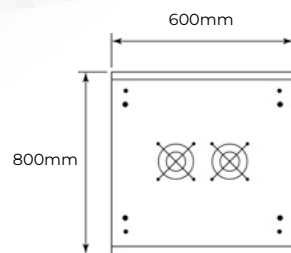

### CARACTÉRISTIQUES TECHNIQUES

Unité d'encastrement : 36U

Largeur : 600mm

Profondeur : 800mm

Dimensions extérieures (LxPxH en mm) : 600\*800\*1788.5

Poids supporté : 1000kg

Couleur : Noir

Porte avant : Vitrée

Porte arrière : Pleine

Verrouillage des panneaux latéraux : Oui

Pieds & roulettes inclus : Oui

Kit de visseries et de mise à la terre inclus : Oui

Vue du dessous

Vue du dessus

Dimensions

La conception et les spécifications peuvent être modifiées sans préavis. Les photos ne sont pas contractuelles.  
© Teclink 2024. Tous droits réservés.