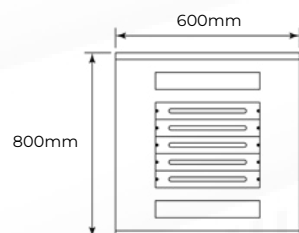

### CARACTÉRISTIQUES TECHNIQUES

Unité d'encastrement : 26U

Largeur : 600mm

Profondeur : 800mm

Dimensions extérieures (LxPxH en mm) : 600\*800\*1343.5

Poids supporté : 1000kg

Couleur : Noir

Porte avant : Vitrée

Porte arrière : Pleine

Verrouillage des panneaux latéraux : Oui

Pieds & roulettes inclus : Oui

Kit de visseries et de mise à la terre inclus : Oui

Vue du dessous

Vue du dessus

Dimensions

La conception et les spécifications peuvent être modifiées sans préavis. Les photos ne sont pas contractuelles.  
© Teclink 2024. Tous droits réservés.