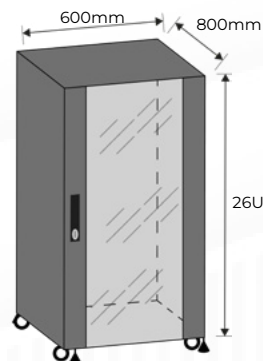

## BAIE INFORMATIQUE 26U 600X800

REF : ARMOIRE19-26U 600X800

### CARACTÉRISTIQUES TECHNIQUES

Unité d'encastrement : 26U

Largeur : 600mm

Profondeur : 800mm

Dimensions extérieures (LxPxH en mm) : 600\*800\*1343.5

Poids supporté : 1000kg

Couleur : Noir

Porte avant : Vitrée

Porte arrière : Pleine

Verrouillage des panneaux latéraux : Oui

Pieds & roulettes inclus : Oui

Kit de visseries et de mise à la terre inclus : Oui

Vue du dessous

Vue du dessus

Dimensions

La conception et les spécifications peuvent être modifiées sans préavis. Les photos ne sont pas contractuelles.  
© Teclink 2024. Tous droits réservés.