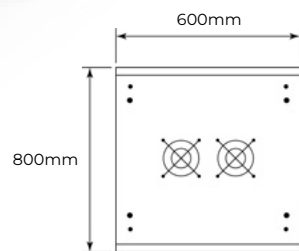

### CARACTÉRISTIQUES TECHNIQUES

Unité d'encastrement : 26U

Largeur : 600mm

Profondeur : 800mm

Dimensions extérieures (LxPxH en mm) : 600\*800\*1343.5

Poids supporté : 1000kg

Couleur : Noir

Porte avant : Vitrée

Porte arrière : Pleine

Verrouillage des panneaux latéraux : Oui

Pieds & roulettes inclus : Oui

Kit de visseries et de mise à la terre inclus : Oui

Vue du dessous

Vue du dessus

Dimensions

La conception et les spécifications peuvent être modifiées sans préavis. Les photos ne sont pas contractuelles.  
© Teclink 2024. Tous droits réservés.