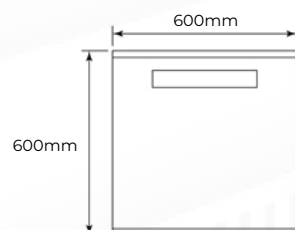

### CARACTÉRISTIQUES TECHNIQUES

Unité d'encastrement : 12U

Largeur : 600mm

Profondeur : 600mm

Dimensions extérieures (LxPxH en mm) : 600\*600\*635

Poids supporté : 60kg (Pose en applique)

Couleur : Noir

Porte avant : Vitrée

Porte arrière : Pleine

Verrouillage des panneaux latéraux : Oui

Pieds & roulettes inclus : Non

Kit de visseries et de mise à la terre inclus : Oui

Vue du dessous

Vue du dessus

Dimensions

La conception et les spécifications peuvent être modifiées sans préavis. Les photos ne sont pas contractuelles.  
© Teclink 2024. Tous droits réservés.