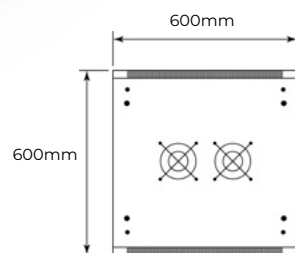

### CARACTÉRISTIQUES TECHNIQUES

Unité d'encastrement : 12U

Largeur : 600mm

Profondeur : 600mm

Dimensions extérieures (LxPxH en mm) : 600\*600\*635

Poids supporté : 60kg (Pose en applique)

Couleur : Noir

Porte avant : Vitrée

Porte arrière : Pleine

Verrouillage des panneaux latéraux : Oui

Pieds & roulettes inclus : Non

Kit de visseries et de mise à la terre inclus : Oui

Vue du dessous

Vue du dessus

Dimensions

La conception et les spécifications peuvent être modifiées sans préavis. Les photos ne sont pas contractuelles.  
© Teclink 2024. Tous droits réservés.