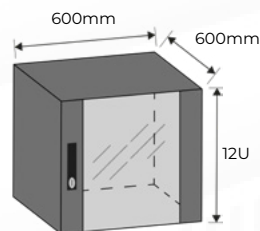

### CARACTÉRISTIQUES TECHNIQUES

Unité d'encastrement : 12U

Largeur : 600mm

Profondeur : 600mm

Dimensions extérieures (LxPxH en mm) : 600\*600\*635

Poids supporté : 60kg (Pose en applique)

Couleur : Noir

Porte avant : Vitrée

Porte arrière : Pleine

Verrouillage des panneaux latéraux : Oui

Pieds & roulettes inclus : Non

Kit de visseries et de mise à la terre inclus : Oui

Vue du dessous

Vue du dessus

Dimensions

La conception et les spécifications peuvent être modifiées sans préavis. Les photos ne sont pas contractuelles.  
© Teclink 2024. Tous droits réservés.